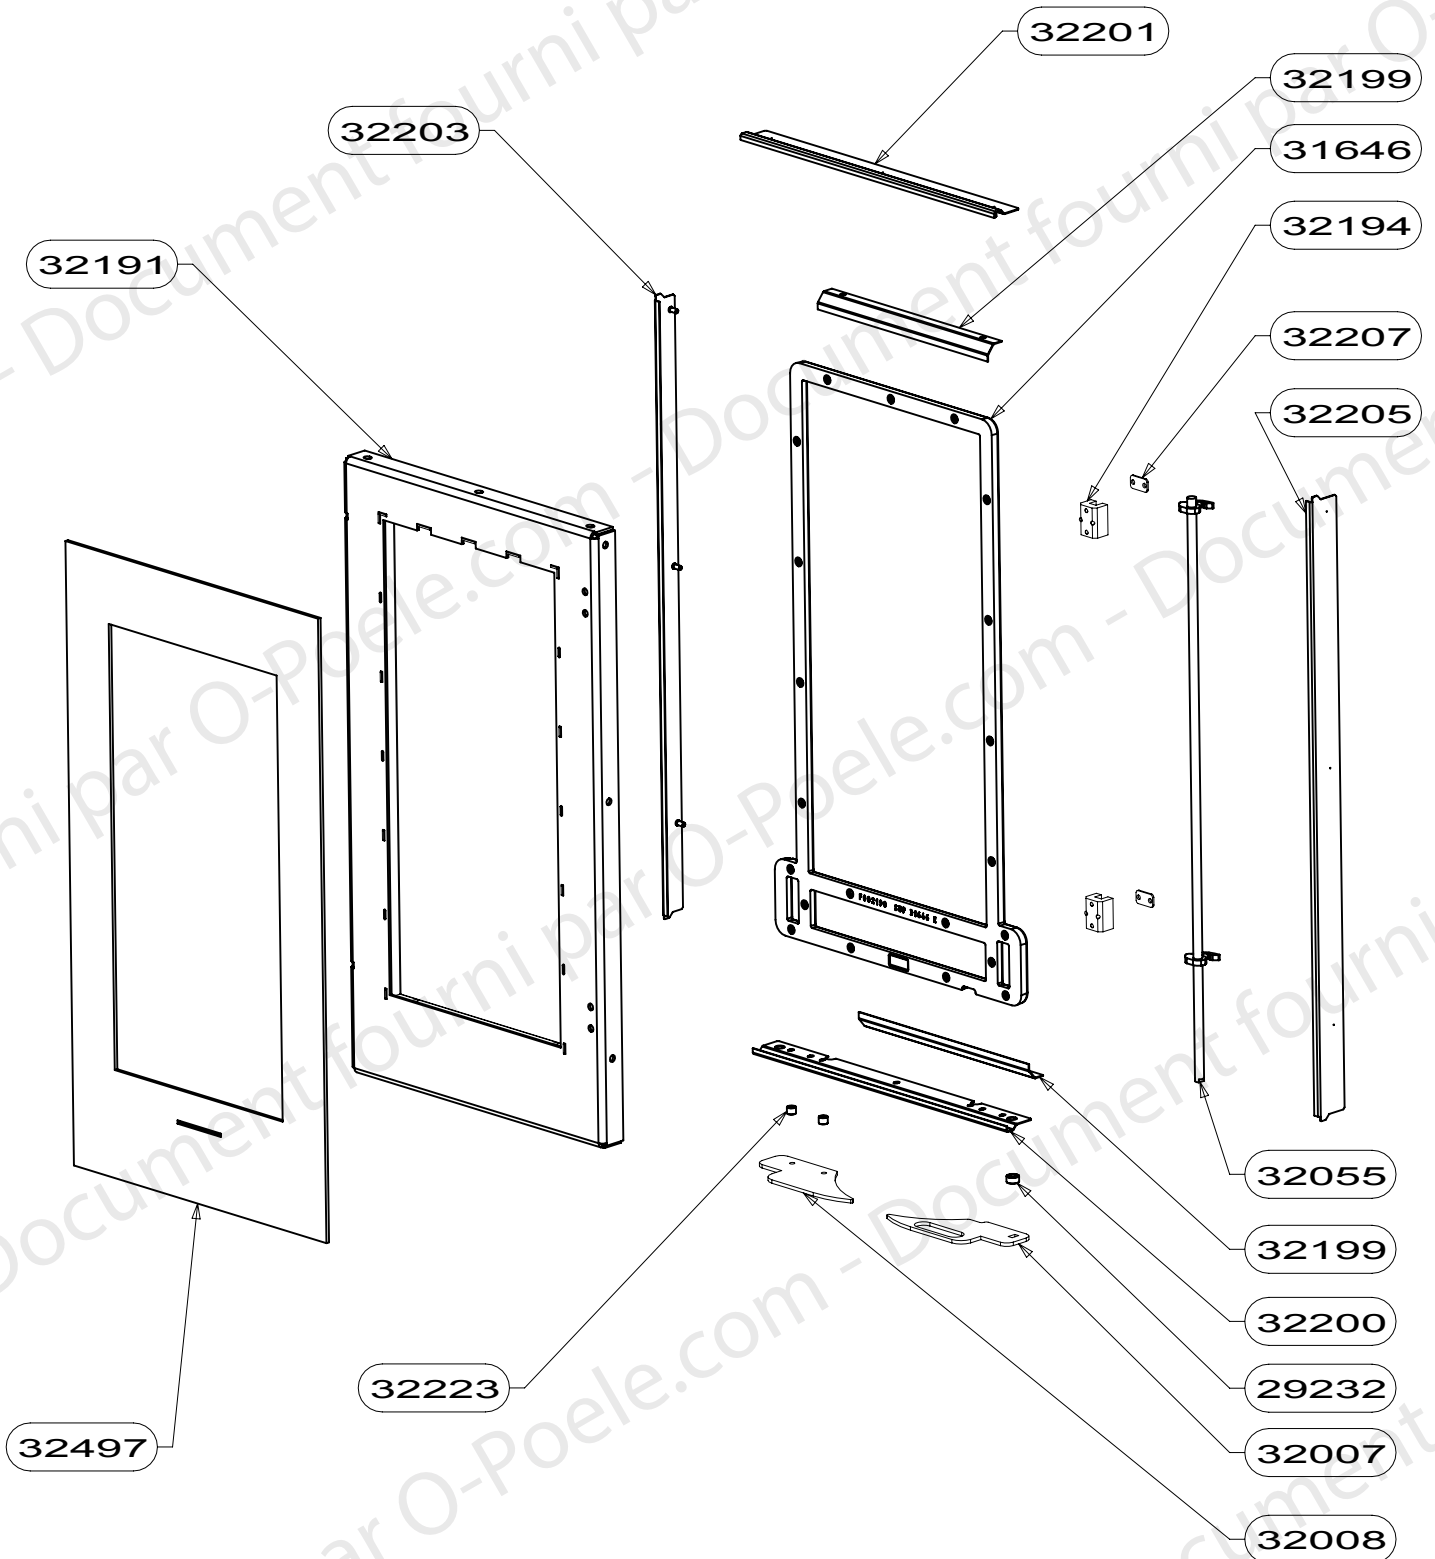

**RICHARD
LE DROFF**

Le feu a une âme

TYPE DU PRODUIT

NOM DU PRODUIT YXOS

ENSEMBLE PORTE

EDITION 04/11