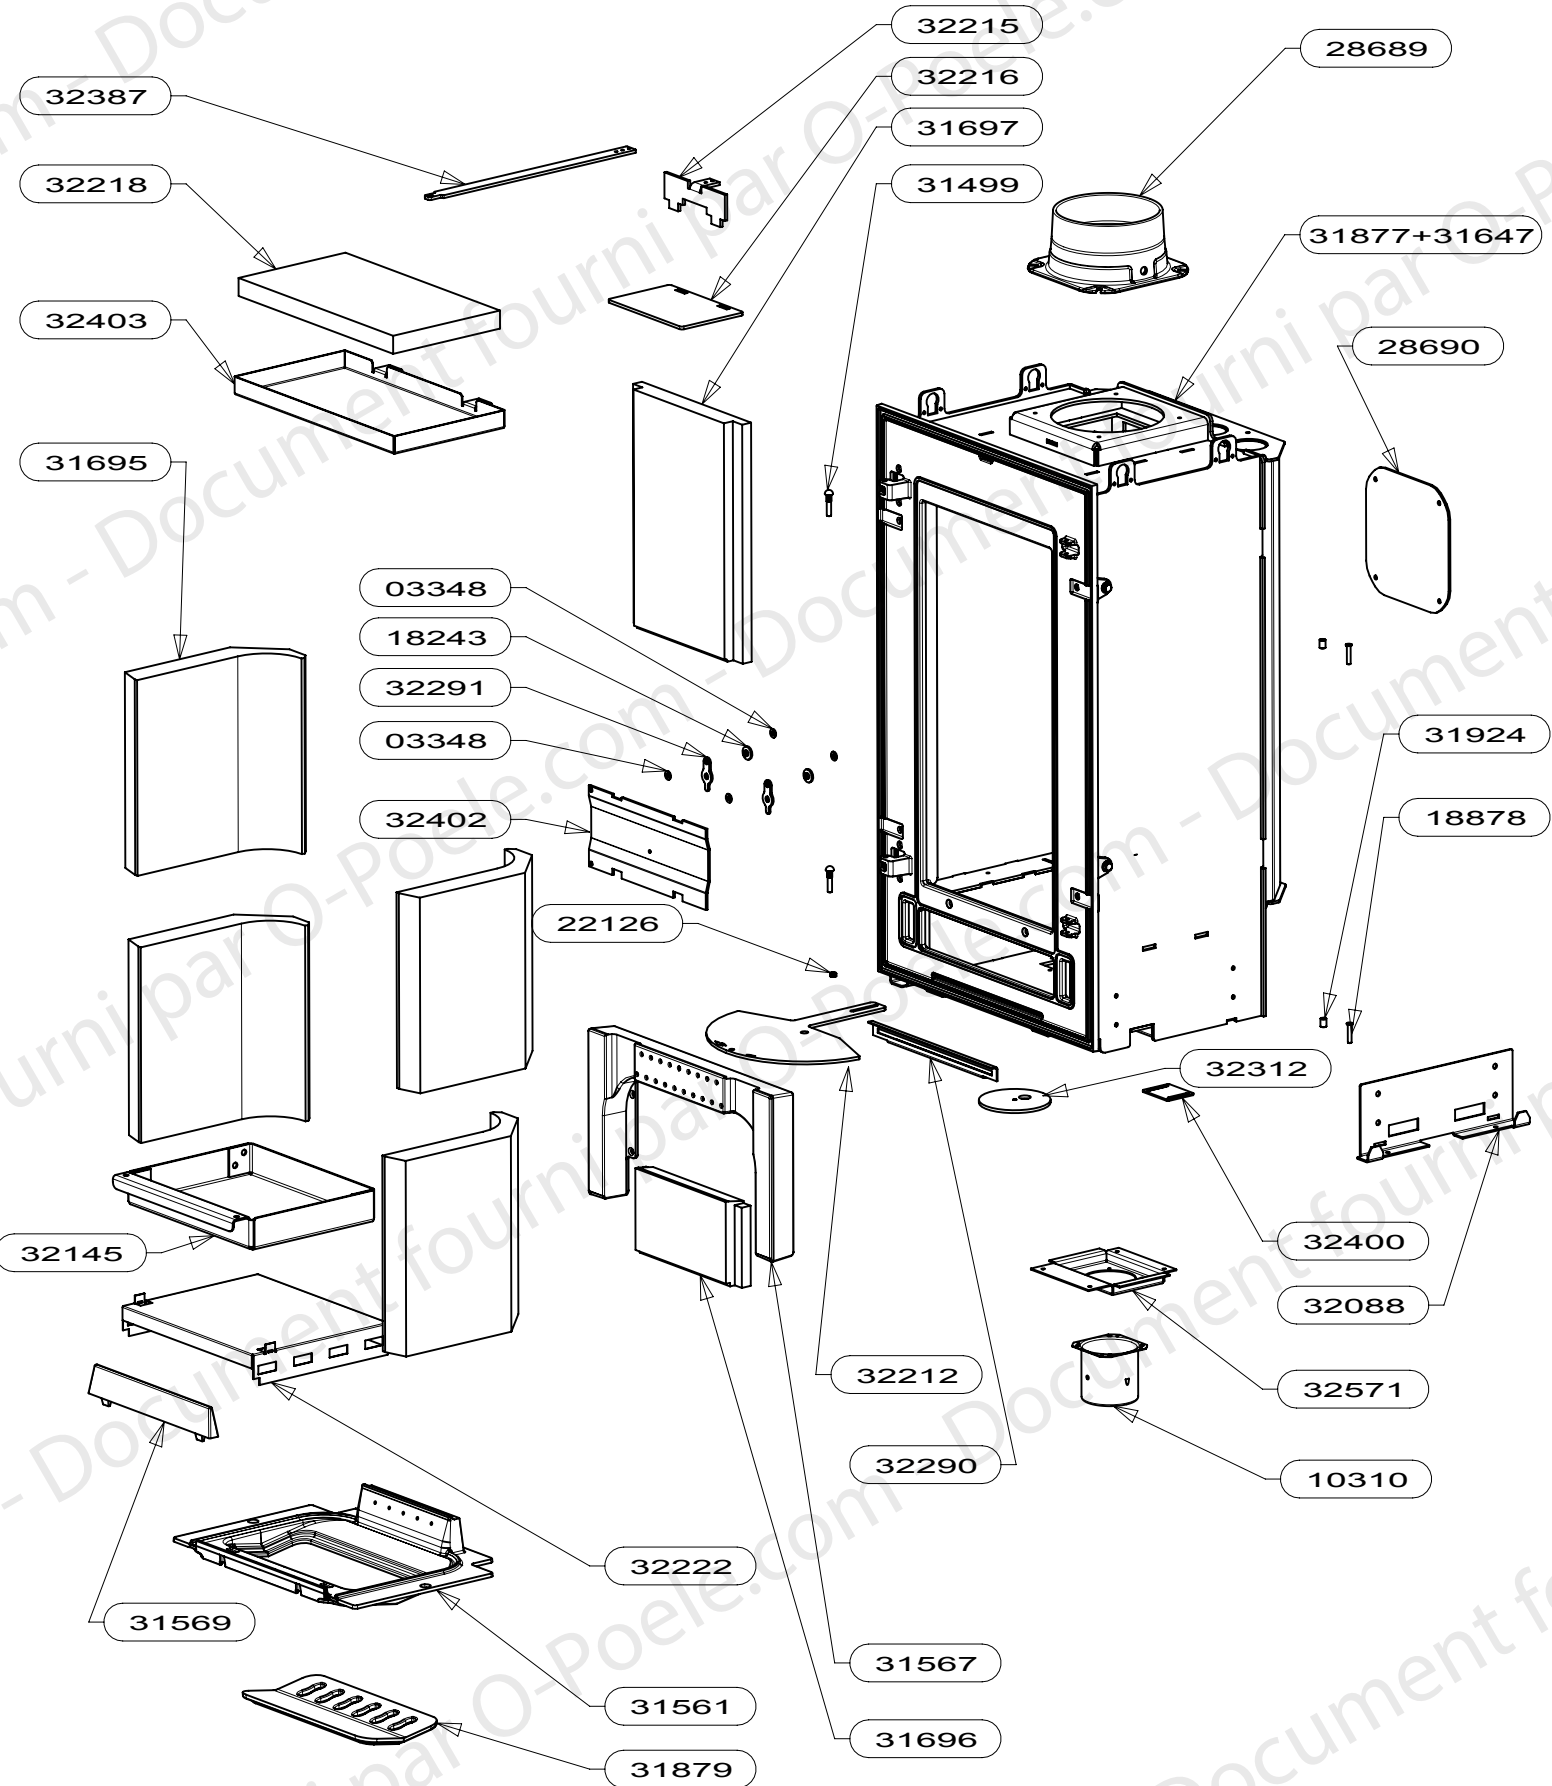

**RICHARD
LE DROFF**

Le feu a une âme

TYPE DU PRODUIT

NOM DU PRODUIT YXOS MR

ENSEMBLE CDC

EDITION 04/11