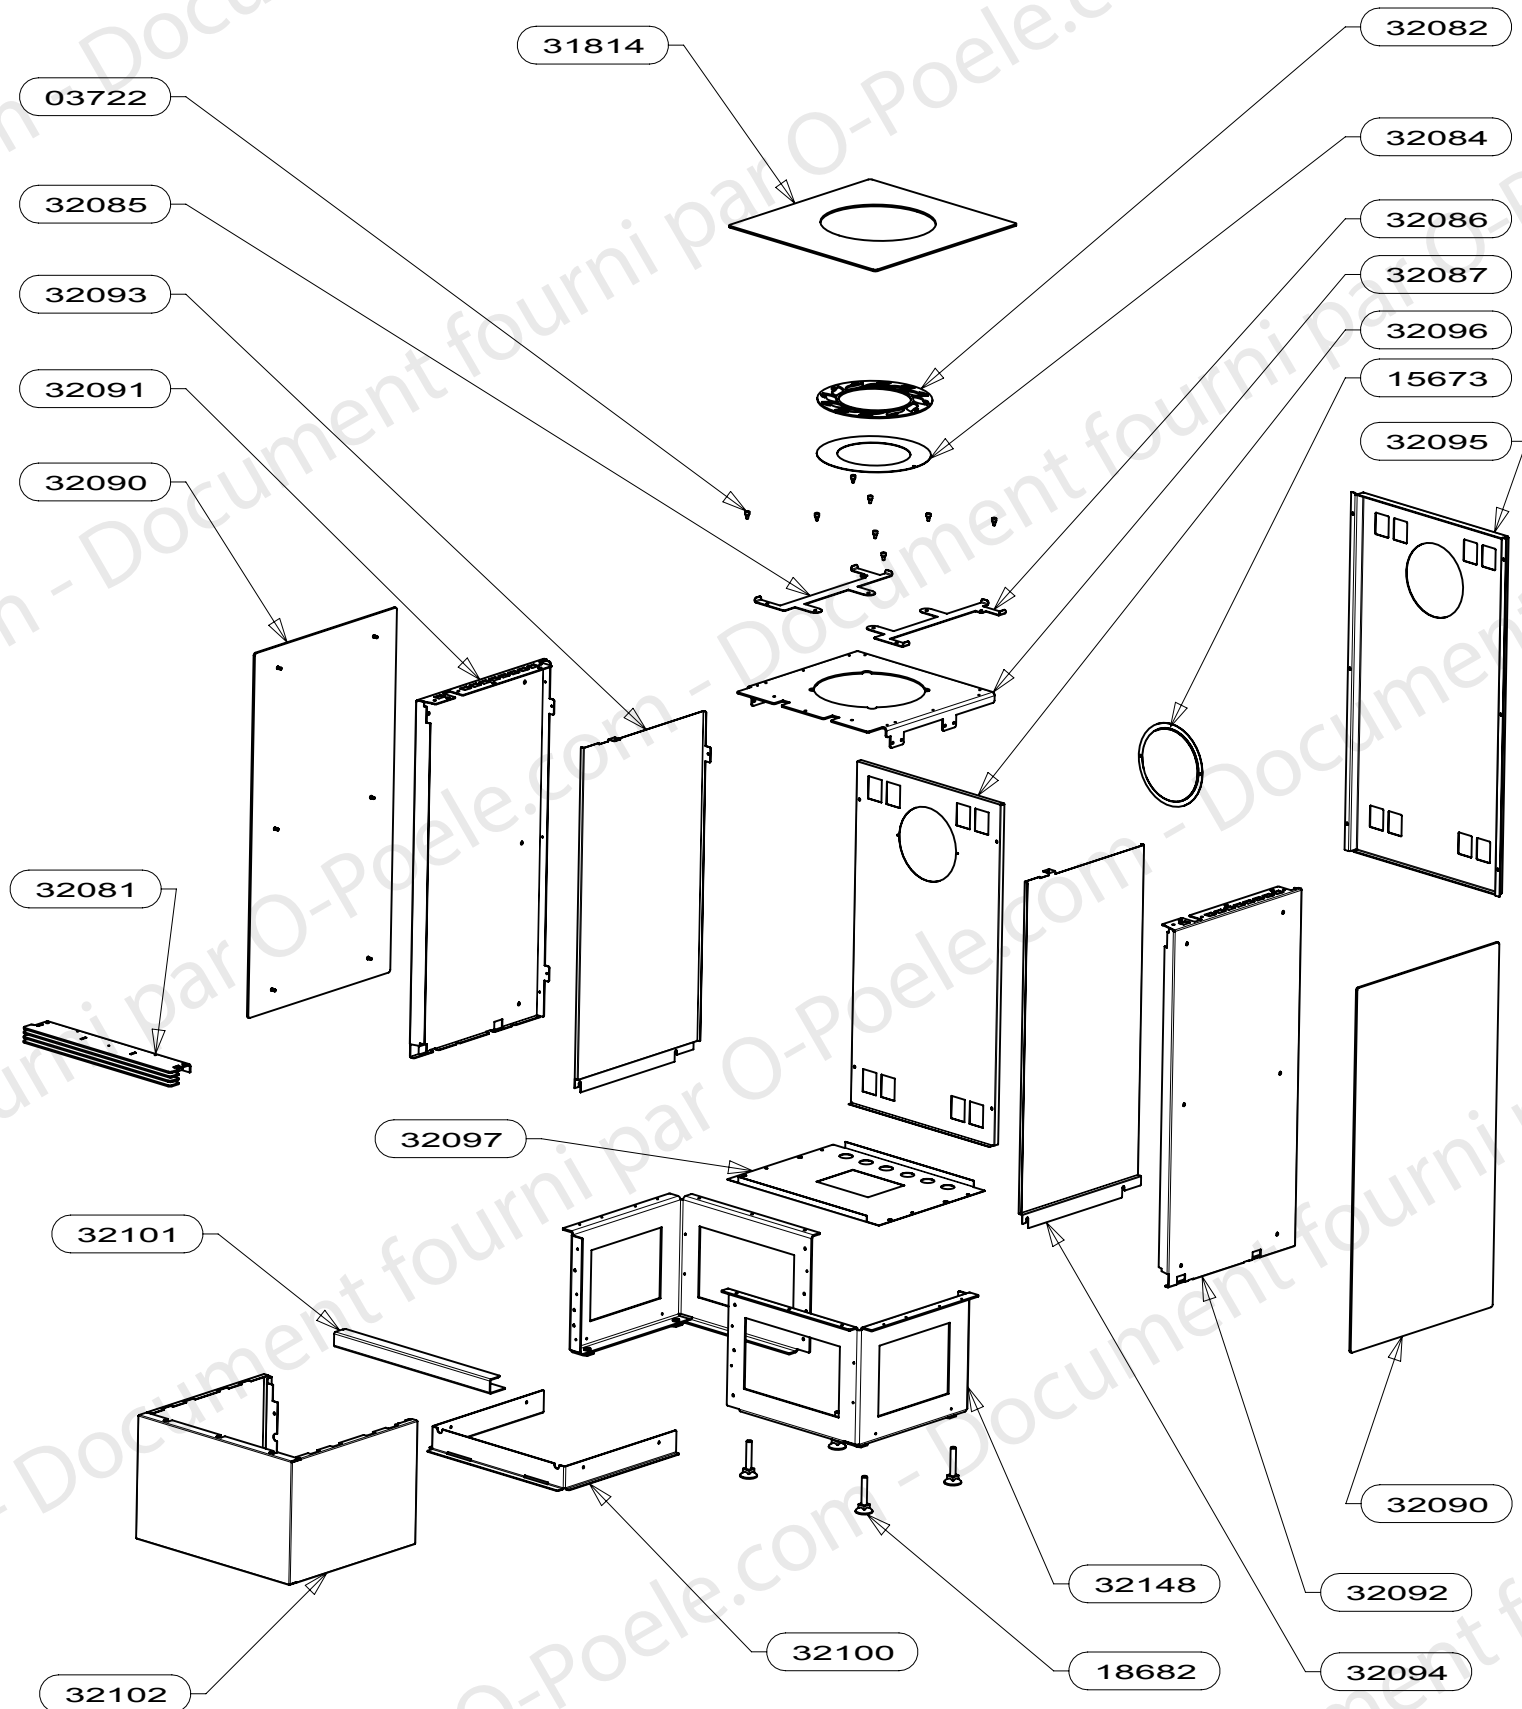

**RICHARD
LE DROFF**

Le feu a une âme

TYPE DU PRODUIT

NOM DU PRODUIT YXOS MR

ENSEMBLE HABILLAGE

EDITION 04/11